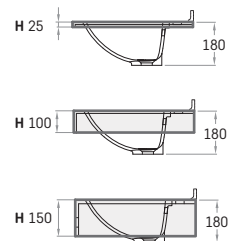

Pasūtījumam obligāti jāpievieno aizpildīta *Pasūtījuma forma Made to Measure izlietnēm (.pdf)*.

Gatavai virsmai un izlietnei var nenozīmīgi atšķirties baltās krāsas tonalitāte. Bļodas iekšējā izmēra un tās pozicionējuma virsmā robežnovirzes +/-5mm.

## Izlietnes OVO izmēru nosacījumi

## OVO

500 x 320 mm

$A + B \geq 650 \text{ mm}$   
 $A + B + C \geq 1250 \text{ mm}$

Papildus kronšteini  
 (400 mm, ja W 480-499 mm)  
 (480 mm, ja W 500-550 mm)

## Cenas izlietnēm OVO ar skapīti

Modelis	Cena EUR	Art. NR.
Izlietne OVO SILK 1300 x 535 x 25 ar noapaļotiem stūriem, bez sienas līstes (tikai balta)	600	IOVS130/C/00
Izlietne OVO SILK 1300 x 535 x 25 ar noapaļotiem stūriem un sienas līsti (tikai balta)	680	IOVS130P/C/00
OVO skapītis 1290 x 530 x 480 zem izlietnes (tikai balts)	970	MBMOV/130/MDF