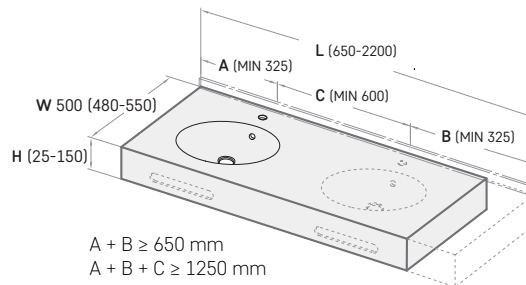

## Cenas Made to Measure izlietnēm OVO

Virsmas malas augstums (H), mm	Virsmas garums (L), mm								Nestandarta formas, izmēri
	650-800	801-1000	1001-1200	1201-1400	1401-1600	1601-1800	1801-2000	2001-2200	
H = 25, balta, 1 izlietne	400	440	480	520	560	600	640	685	Pēc pieprasījuma
H = 30-100, balta, 1 izlietne	440	480	530	575	620	660	720	750	
H = 110-150, balta, 1 izlietne	495	545	600	650	695	740	810	845	

\* Otra OVO izlietne iespējama tikai, ja virsmas garums (L) nav mazāks par 1250 mm;

\*\* Dvieļa turētājs iespējams tikai, ja virsmas malas augstums (H) ir 150 mm un garums (L) nav mazāks par 650 mm;

\*\*\* Standarta stiprinājumi ir iekļauti komplektā. Papildus kronšteini jāpasūta, ja: nav nodrošināta sienas nestspēja vai virsmas H ir mazāks par 100 mm leteicams likt 1 kronšteinu katrēm 900 mm virsmas garuma (L). Kronšteini nav nepieciešami, ja izlietni novieto uz mēbeles.

Pasūtījumam obligāti jāpievieno aizpildīta *Pasūtījuma forma Made to Measure izlietnēm (.pdf)*.

Gatavai virsmai un izlietnei var nenozīmīgi atšķirties baltās krāsas tonalitāte. Bļodas iekšējā izmēra un tās pozicionējuma virsmā robežnovirzes +/-5mm.

## OVO

500 x 320 mm

$A + B \geq 650 \text{ mm}$   
 $A + B + C \geq 1250 \text{ mm}$

Papildus kronšteini  
 (400 mm, ja W 480-499 mm)  
 (480 mm, ja W 500-550 mm)