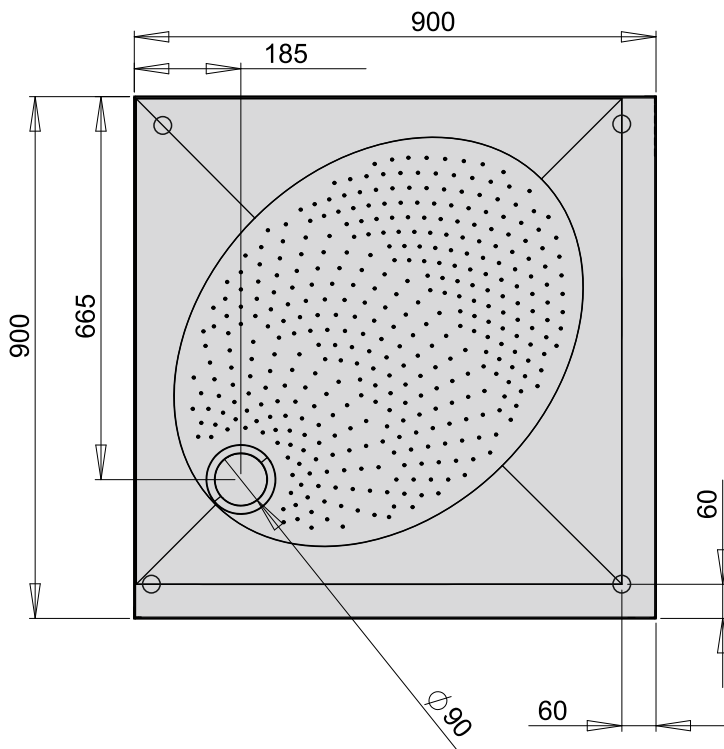

KV 800

KV 900

KV 1000

- Pieļaujamās garuma un platuma robežnovirzes līdz 1m ± 5 mm, virs 1m -5mm/ +10mm .
- PAA var nedaudz mainīt izskatu un ražošanas konstrukciju, neprecizējot to rokasgrāmatā.