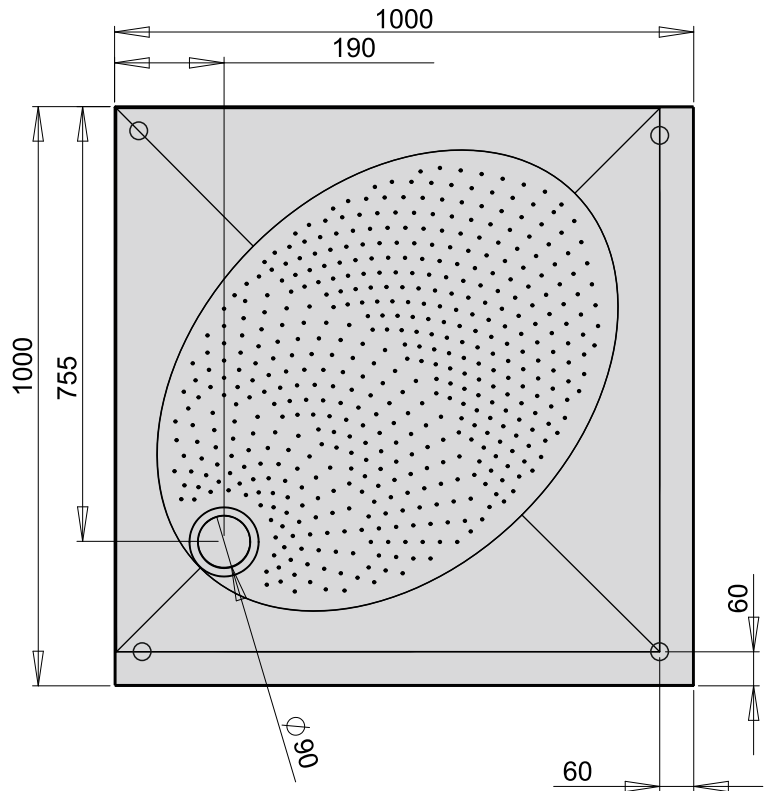

KV 800

KV 900

KV 1000

- Pieļaujamās garuma un platuma robežnovirzes līdz 1m ± 5 mm, virs 1m -5mm/ +10mm .
- PAA var nedaudz mainīt izskatu un ražošanas konstrukciju, neprecizējot to rokasgrāmatā.