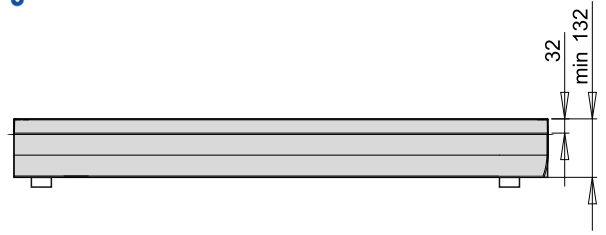

KV 800

KV 900

KV 1000

- Pieļaujamās garuma un platuma robežnovirzes līdz 1m ± 5 mm, virs 1m -5mm/ +10mm .
- PAA var nedaudz mainīt izskatu un ražošanas konstrukciju, neprecizējot to rokasgrāmatā.