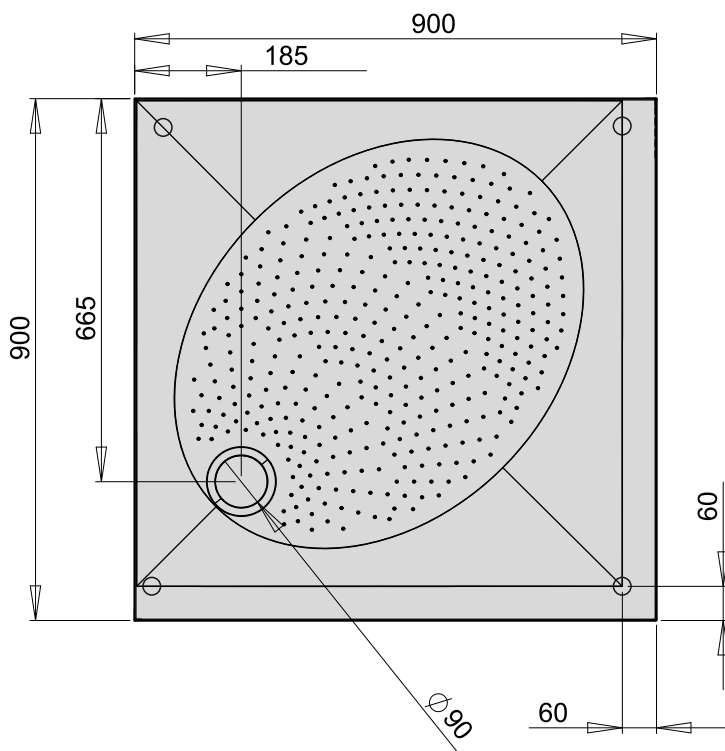

KV 800

KV 900

KV 1000

- Допустимое предельное отклонение длины и ширины до 1 метра: ± 5 мм, свыше 1 метра: -5 мм/ $+10$ мм.
- PAA вправе незначительно изменить внешний вид и конструкцию продукта, не указывая это в инструкции.