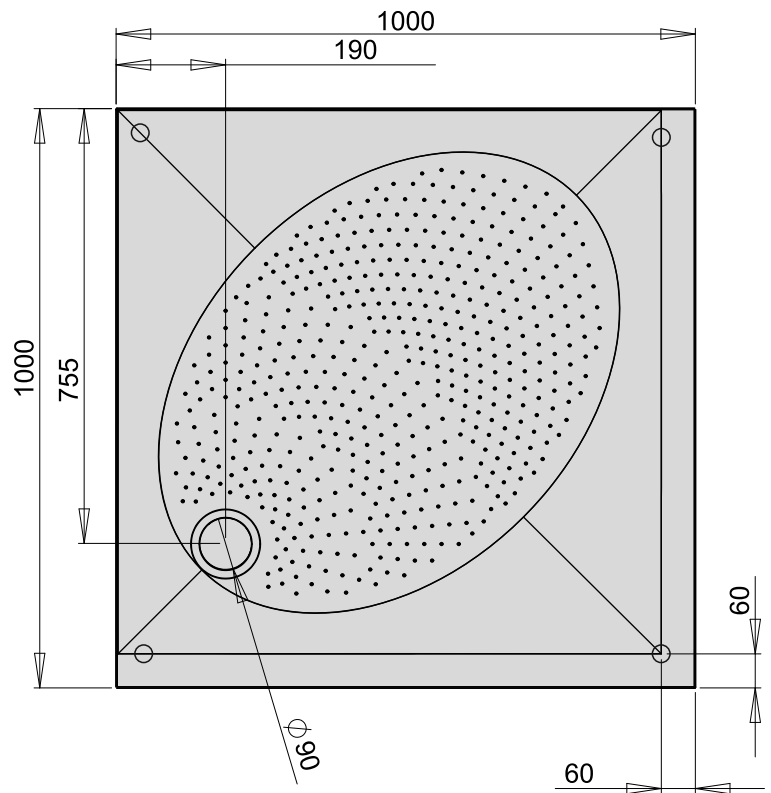

KV 800

KV 900

KV 1000

- Допустимое предельное отклонение длины и ширины до 1 метра: ± 5 мм, свыше 1 метра: -5 мм/ $+10$ мм.
- PAA вправе незначительно изменить внешний вид и конструкцию продукта, не указывая это в инструкции.