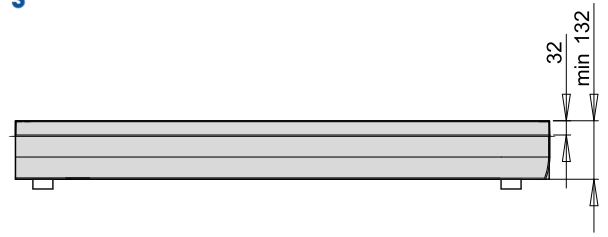

KV 800

KV 900

KV 1000

- Допустимое предельное отклонение длины и ширины до 1 метра: ± 5 мм, свыше 1 метра: -5 мм/ $+10$ мм.
- PAA вправе незначительно изменить внешний вид и конструкцию продукта, не указывая это в инструкции.