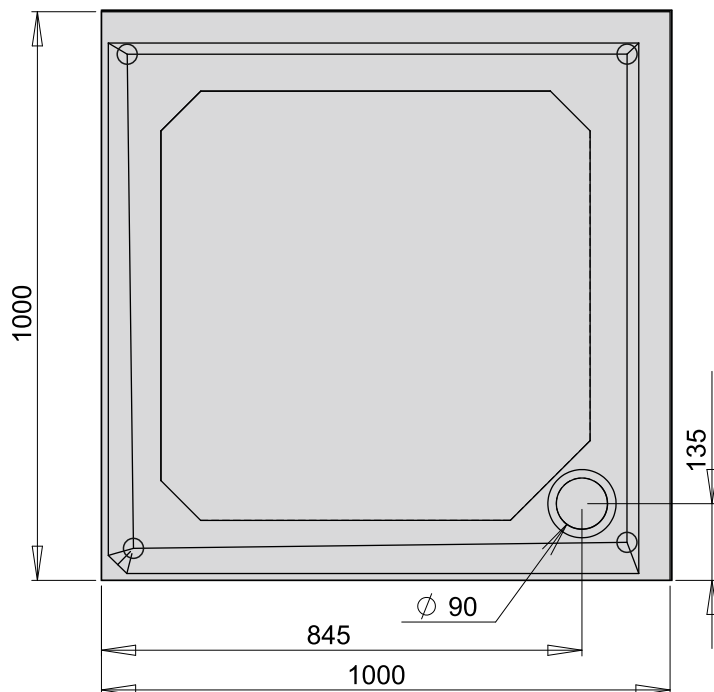

KV 80

KV 90

KV 100

- Допустимое предельное отклонение длины и ширины до 1 метра: ± 5 мм, свыше 1 метра: -5 мм/ $+10$ мм.
- PAA вправе незначительно изменить внешний вид и конструкцию продукта, не указывая это в инструкции.