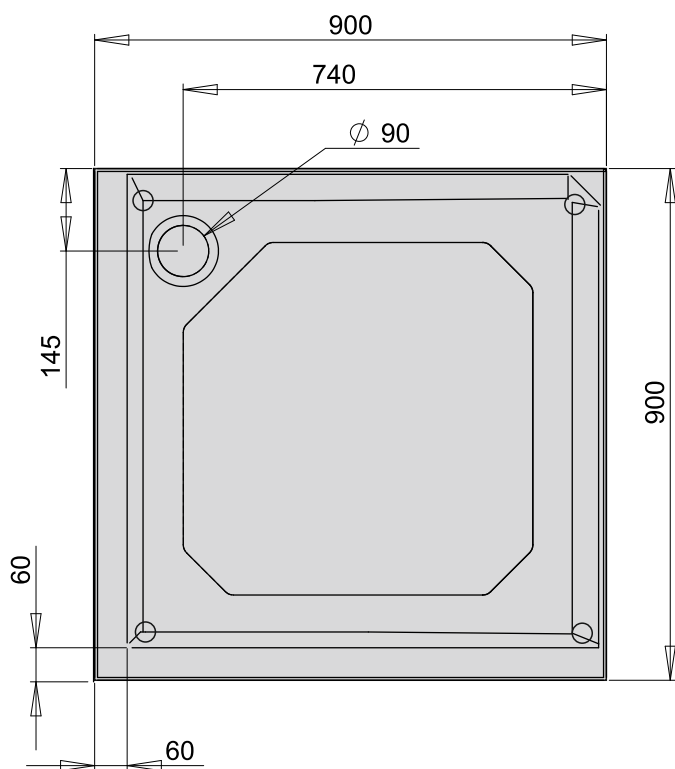

KV 80

KV 90

KV 100

- Допустимое предельное отклонение длины и ширины до 1 метра: ± 5 мм, свыше 1 метра: -5 мм/ $+10$ мм.
- PAA вправе незначительно изменить внешний вид и конструкцию продукта, не указывая это в инструкции.