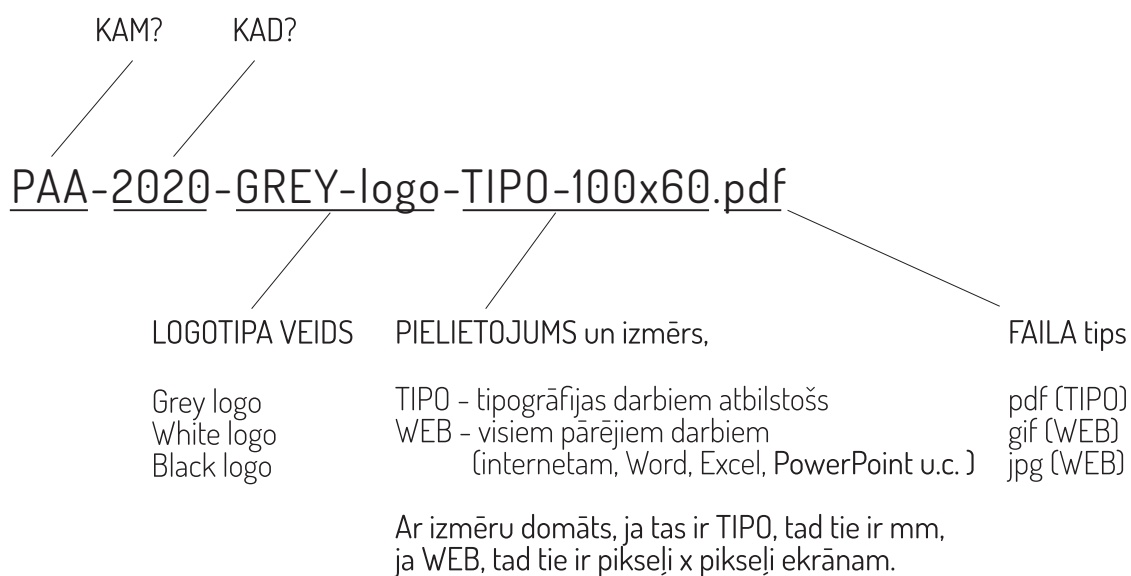

PAA logotipa vadlīnijas 2020

Šis ir vektorkvalitātes PDF fails un šeit ietvertās logotipu versijas var tikt reproducētas dažādos izmēros bez kvalitātes zuduma. Pārējiem failiem ir strikti jāskatās pielietojums, lai logotipa kvalitāte atbilstu izmēram.

Ir izveidotas 3 PAA logotipa versijas:

Grey logo

Pelēks logotips ar caurspīdīgumu

LOGO krāsa:
RGB 95, 96, 98
CMYK (0,0,0,77%)
Pantone 425 U

White logo

Balts logotips ar caurspīdīgumu

Standarta fona krāsa:
RGB 95, 96, 98
CMYK (0,0,0,77%)
Pantone 425 U

Black logo

Melns logotips ar caurspīdīgumu

LOGO krāsa:
RGB 7, 0, 4
CMYK (40,40,30,100%)

Logotipu failu nosaukumu skaidrojums:

Ši PDF dokumenta PAA logotipus drīkst izmantot visos iepriekšminētajos pielietojuma veidos.