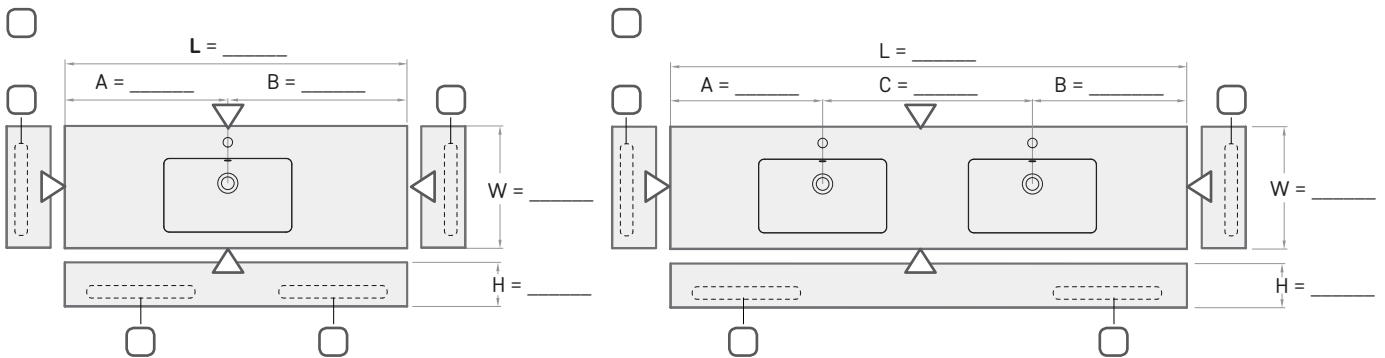

Pasūtījuma forma Made to Measure izlietnēm

1. Izvēlieties izlietnes veidu (atzīmējiet ar krustiņu):

Ņemiet vērā katras izlietnes nosacījumus attiecībā uz virsmas platumu (W) un garumu (L)!

- | | | |
|--|--|---|
| <input type="checkbox"/> OPUS MINI 300 × 265 mm
W = 450 (420-500) mm
L = 450-2200 mm
H = 25-150 mm
A + B ≥ 450 mm
A + B + C ≥ 900 mm
Uz mēbeles: W = min 450 mm | <input type="checkbox"/> OPUS 470 × 270 mm
W = 450 (430-550) mm
L = 600-2200 mm
H = 25-150 mm
A + B ≥ 600 mm
A + B + C ≥ 1200 mm
Uz mēbeles: W = min 450 mm | <input type="checkbox"/> OPUS GRANDE 600 × 334 mm
W = 510 (490-550) mm
L = 700-2200 mm
H = 25-150 mm
A + B ≥ 700 mm
A + B + C ≥ 1400 mm
Uz mēbeles: W = min 510 mm |
|--|--|---|

- | | | | | |
|---|---|---|--|---|
| <input type="checkbox"/> OVO 500 × 320 mm
W = 500 (480-550) mm
L = 650-2200 mm
H = 25-150 mm
A + B ≥ 650 mm
A + B + C ≥ 1250 mm
Uz mēbeles: W = min 500 mm | <input type="checkbox"/> CREDO 475 × 430 mm
W = 600 (600-650) mm
L = 600-2200 mm
H = 25-150 mm
A + B ≥ 600 mm
A + B + C ≥ 1200 mm
Uz mēbeles: W = min 600 mm | <input type="checkbox"/> PIANO 560 × 420 mm
W = 600 (550-600) mm
L = 700-2200 mm
H = 25-150 mm
A + B ≥ 700 mm
A + B + C ≥ 1400 mm
Uz mēbeles: W = min 600 mm | <input type="checkbox"/> STRETTO 378 × 180 mm
W = 300 (300-400) mm
L = 500-2200 mm
H = 150 mm
A + B ≥ 500 mm
A + B + C ≥ 1100 mm
Uz mēbeles: W = min 300 mm | <input type="checkbox"/> ROUND D 410 mm
W = 500 (500-550) mm
L = 500-2200 mm
H = 25-150 mm
A + B ≥ 500 mm
A + B + C ≥ 1000 mm
Uz mēbeles: W = min 500 mm |
|---|---|---|--|---|

Blādas iekšējā izmēra un tās pozicionējuma virsmā robežnovirzes +/-5mm.

2. Izvēlieties izlietņu skaitu / pierakstiet kopējos izmērus / atzīmējiet, vai ir nepieciešams dvieļu turētājs* un pilnīgi aizkrāsojiet ▽, lai norādītu, kurā pusē izlietnei būs panelis: