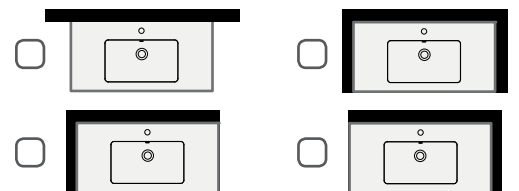

1. ☐ izlietne tiks uzstādīta uz mēbeles