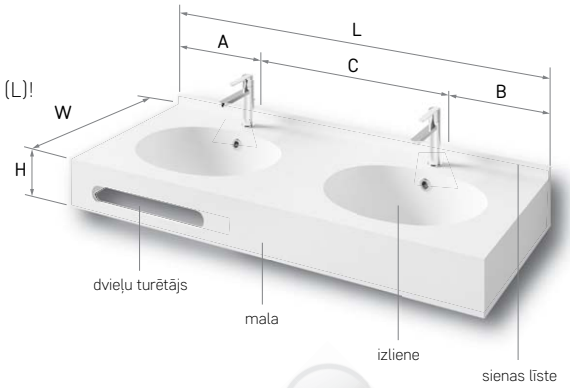

Pasūtījuma forma Made to Measure izlietnēm

1. Izvēlieties izlietnes veidu (atzīmējiet ar krustiņu):

Ņemiet vērā katras izlietnes nosacījumus attiecībā uz virsmas platumu (W) un garumu (L)!

- | | | |
|--|--|---|
| <input type="checkbox"/> OPUS MINI 300 × 265 mm
W = 450 (420-500) mm
L = 450-2200 mm
H = 25-150 mm
A + B ≥ 450 mm
A + B + C ≥ 900 mm
Uz mēbeles: W = min 450 mm | <input type="checkbox"/> OPUS 470 × 270 mm
W = 450 (430-550) mm
L = 600-2200 mm
H = 25-150 mm
A + B ≥ 600 mm
A + B + C ≥ 1200 mm
Uz mēbeles: W = min 450 mm | <input type="checkbox"/> OPUS GRANDE 600 × 334 mm
W = 510 (490-550) mm
L = 700-2200 mm
H = 25-150 mm
A + B ≥ 700 mm
A + B + C ≥ 1400 mm
Uz mēbeles: W = min 510 mm |
|--|--|---|

- | | | | | |
|---|---|---|--|---|
| <input type="checkbox"/> OVO 500 × 320 mm
W = 500 (480-550) mm
L = 650-2200 mm
H = 25-150 mm
A + B ≥ 650 mm
A + B + C ≥ 1250 mm
Uz mēbeles: W = min 500 mm | <input type="checkbox"/> CREDO 475 × 430 mm
W = 600 (600-650) mm
L = 600-2200 mm
H = 25-150 mm
A + B ≥ 600 mm
A + B + C ≥ 1200 mm
Uz mēbeles: W = min 600 mm | <input type="checkbox"/> PIANO 560 × 420 mm
W = 600 (550-600) mm
L = 700-2200 mm
H = 25-150 mm
A + B ≥ 700 mm
A + B + C ≥ 1400 mm
Uz mēbeles: W = min 600 mm | <input type="checkbox"/> STRETTO 378 × 180 mm
W = 300 (300-400) mm
L = 500-2200 mm
H = 150 mm
A + B ≥ 500 mm
A + B + C ≥ 1100 mm
Uz mēbeles: W = min 300 mm | <input type="checkbox"/> ROUND D 410 mm
W = 500 (500-550) mm
L = 500-2200 mm
H = 25-150 mm
A + B ≥ 500 mm
A + B + C ≥ 1000 mm
Uz mēbeles: W = min 500 mm |
|---|---|---|--|---|

Blādas iekšējā izmēra un tās pozicionējuma virsmā robežnovirzes +/-5mm.

2. Izvēlieties izlietņu skaitu / pierakstiet kopējos izmērus / atzīmējiet, vai ir nepieciešams dvieļu turētājs* un pilnīgi aizkrāsojiet ▽, lai norādītu, kurā pusē izlietnei būs panelis: