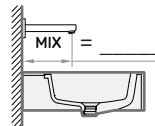

Pasūtījuma forma Made to Measure izlietnēm

1. Izvēlieties izlietnes veidu (atzīmējiet ar krustiņu):

Ņemiet vērā katras izlietnes nosacījumus attiecībā uz virsmas platumu (W) un garumu (L)!

☐ OPUS MINI 300 × 265 mm W = 450 (420-500) mm L = 450-2200 mm H = 25-150 mm A + B ≥ 450 mm A + B + C ≥ 900 mm Uz mēbeles: W = min 450 mm	☐ OPUS 470 × 270 mm W = 450 (430-550) mm L = 600-2200 mm H = 25-150 mm A + B ≥ 600 mm A + B + C ≥ 1200 mm Uz mēbeles: W = min 450 mm	☐ OPUS GRANDE 600 × 334 mm W = 510 (490-550) mm L = 700-2200 mm H = 25-150 mm A + B ≥ 700 mm A + B + C ≥ 1400 mm Uz mēbeles: W = min 510 mm

☐ OVO 500 × 320 mm W = 500 (480-550) mm L = 650-2200 mm H = 25-150 mm A + B ≥ 650 mm A + B + C ≥ 1250 mm Uz mēbeles: W = min 500 mm	☐ CREDO 475 × 430 mm W = 600 (600-650) mm L = 600-2200 mm H = 25-150 mm A + B ≥ 600 mm A + B + C ≥ 1200 mm Uz mēbeles: W = min 600 mm	☐ PIANO 560 × 420 mm W = 600 (550-600) mm L = 700-2200 mm H = 25-150 mm A + B ≥ 700 mm A + B + C ≥ 1400 mm Uz mēbeles: W = min 600 mm	☐ STRETTO 378 × 180 mm W = 300 (300-400) mm L = 500-2200 mm H = 150 mm A + B ≥ 500 mm A + B + C ≥ 1100 mm Uz mēbeles: W = min 300 mm	☐ ROUND D 410 mm W = 500 (500-550) mm L = 500-2200 mm H = 25-150 mm A + B ≥ 500 mm A + B + C ≥ 1000 mm Uz mēbeles: W = min 500 mm

Blādas iekšējā izmēra un tās pozicionējuma virsmā robežnovirzes +/-5mm.

2. Izvēlieties izlietņu skaitu / pierakstiet kopējos izmērus / atzīmējiet, vai ir nepieciešams dvieļu turētājs* un pilnīgi aizkrāsojiet ▽, lai norādītu, kurā pusē izlietnei būs panelis:

* Dvieļu turētājs ir iespējams tikai ar malas augstumu (H) 150 mm un tā novietojumu, ja nav īpašas norādes, nosaka ražotājs

3. Atzīmējiet, vai ir nepieciešama sienas līste (h = 30 mm):

1. ☐ JĀ ☐ NĒ

5. Atzīmējiet, vai ir nepieciešami kronšteini (iekavās norādīts virsmas garums, kuram ieteicams attiecīgais kronšteinu skaits)**:

☐ 1 gab.	☐ 2 gab.	☐ NĒ
☐ 3 gab. (L no 1200 mm)	☐ 4 gab. (L no 1600 mm)	☐ integrētie stiprinājumi (H no 100 mm), iekļauti cenā