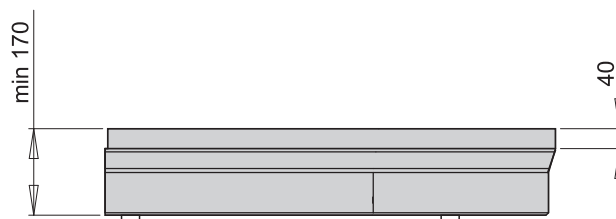

CLASSIC

CLASSIC PPV42X

CLASSIC PPV24X

CLASSIC PPV44X

- Допустимое предельное отклонение длины и ширины до 1метра: ± 5 мм, свыше 1метра: -5 мм/ $+10$ мм.
- PAA вправе незначительно изменить внешний вид и конструкцию продукта, не указывая это в инструкции.