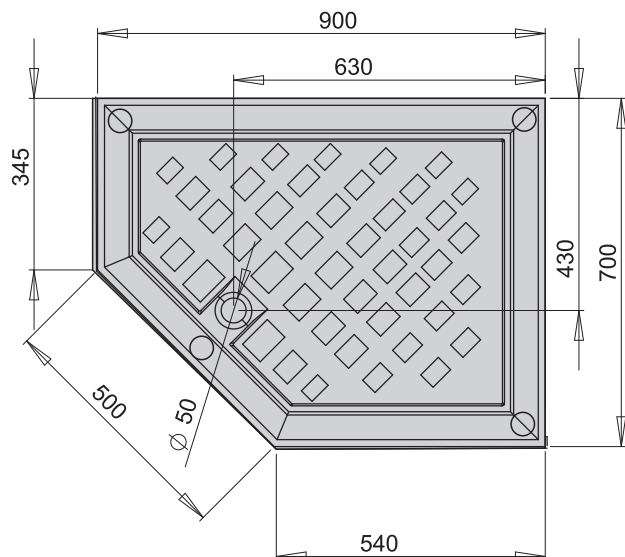

CLASSIC

CLASSIC PPV42X

CLASSIC PPV24X

CLASSIC PPV44X

- Допустимое предельное отклонение длины и ширины до 1метра: ± 5 мм, свыше 1метра: -5 мм/ $+10$ мм.
- PAA вправе незначительно изменить внешний вид и конструкцию продукта, не указывая это в инструкции.