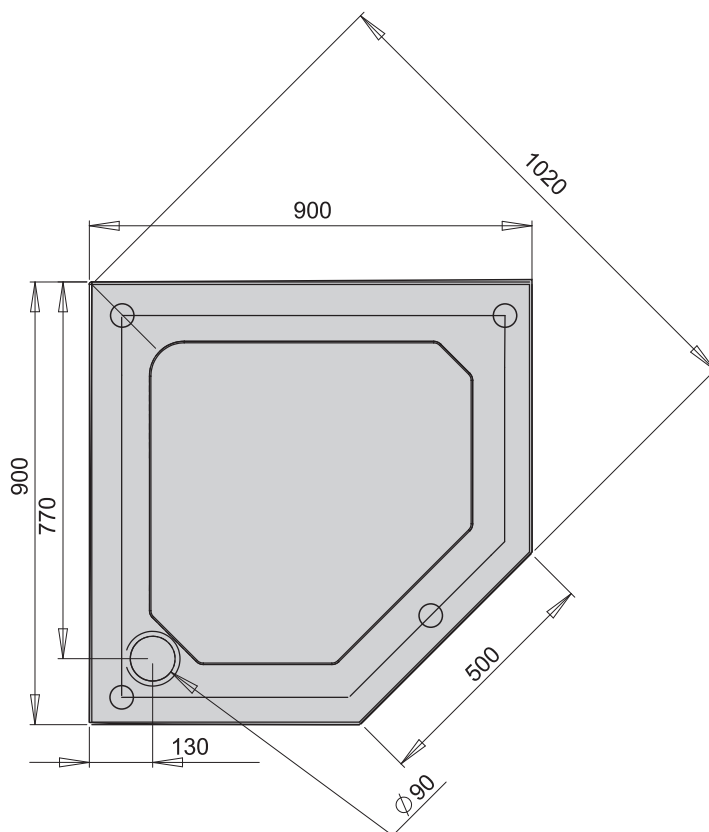

CLASSIC

CLASSIC PPV42X

CLASSIC PPV24X

CLASSIC PPV44X

- Допустимое предельное отклонение длины и ширины до 1метра: ± 5 мм, свыше 1метра: -5 мм/ $+10$ мм.
- PAA вправе незначительно изменить внешний вид и конструкцию продукта, не указывая это в инструкции.