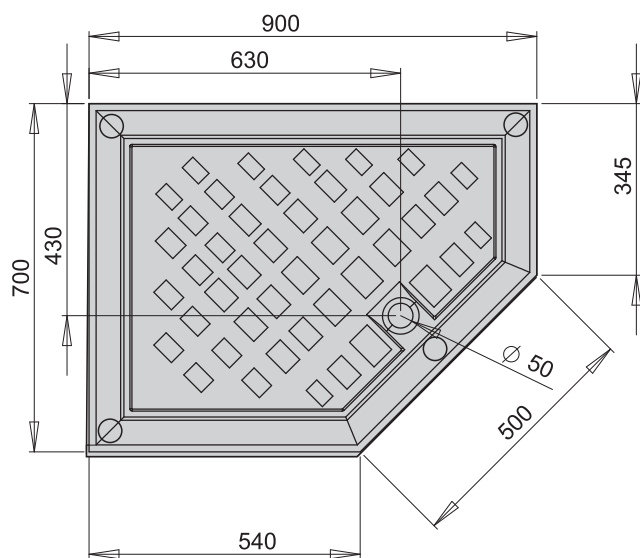

CLASSIC

CLASSIC PPV42X

CLASSIC PPV24X

CLASSIC PPV44X

- Допустимое предельное отклонение длины и ширины до 1метра: ± 5 мм, свыше 1метра: -5 мм/ $+10$ мм.
- PAA вправе незначительно изменить внешний вид и конструкцию продукта, не указывая это в инструкции.