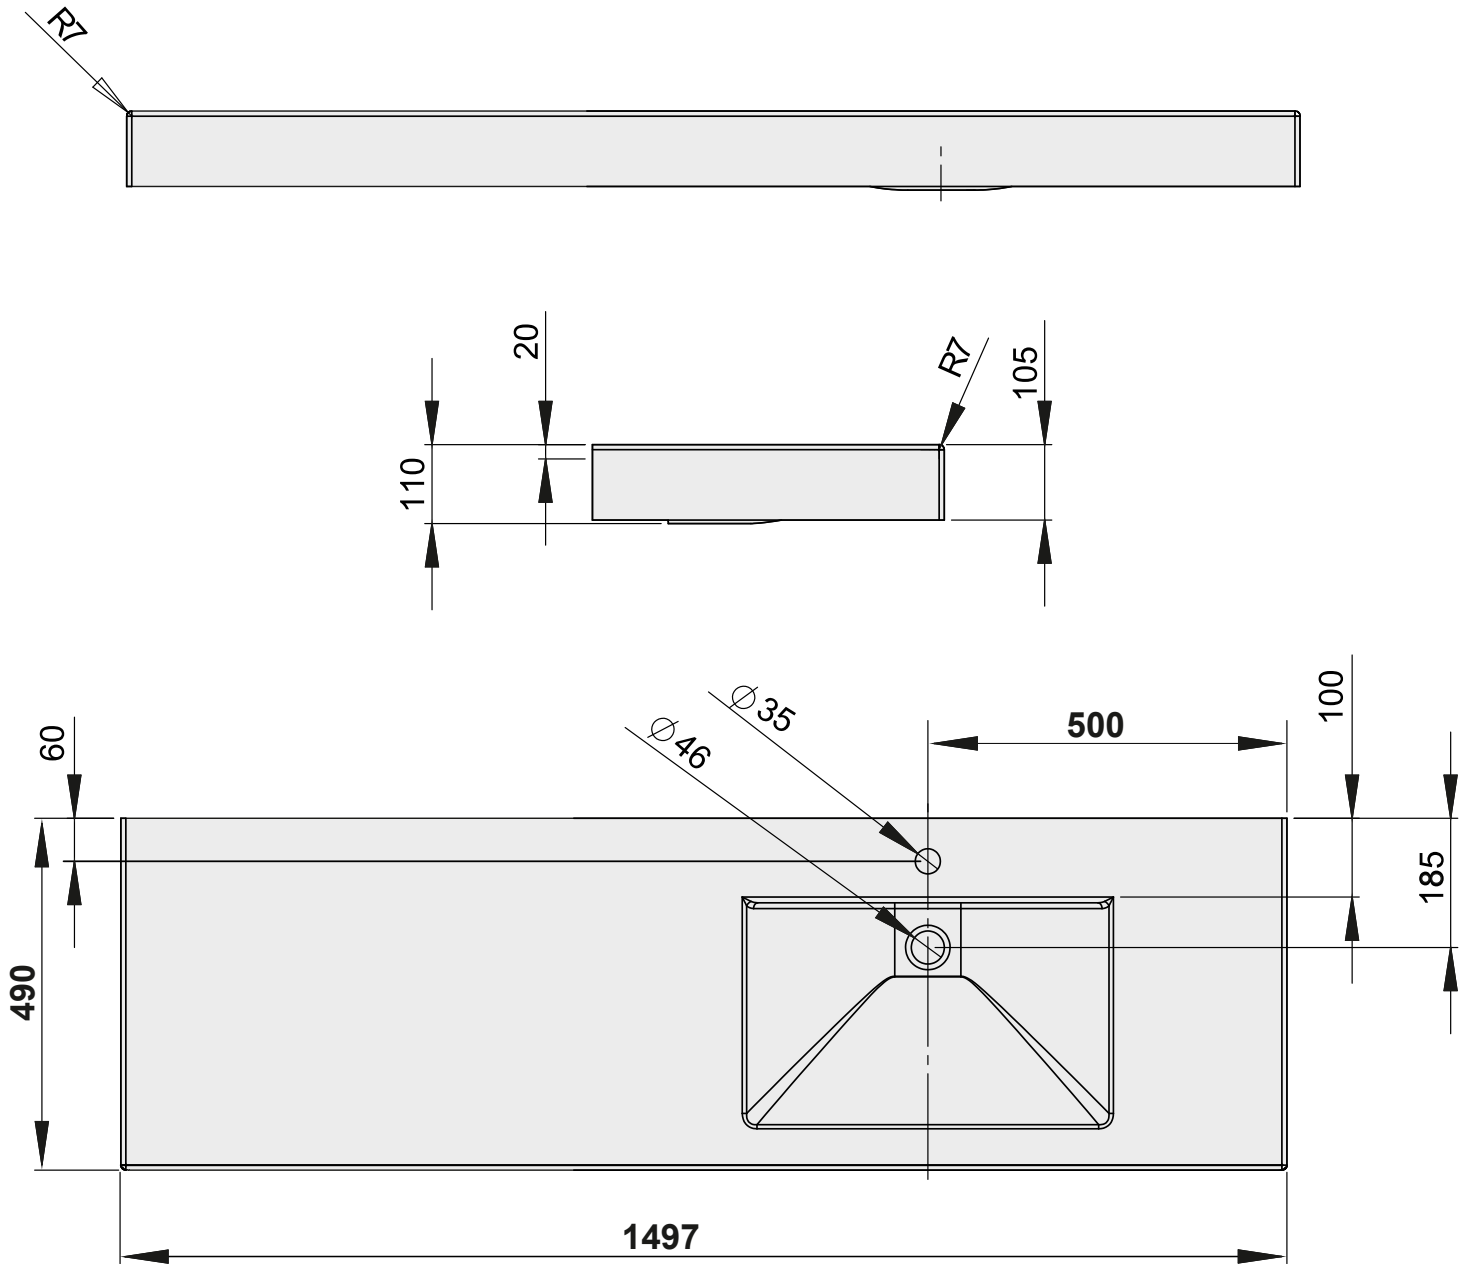

PAA

- Pieļaujamās garuma un platuma robežnovirzes līdz 1m ± 5 mm, virs 1m -5mm/ +10mm.
- PAA var nedaudz mainīt izskatu un ražojuma konstrukciju, neprecizējot to rokasgrāmatā.
- Допустимое предельное отклонение длины и ширины до 1метра: ± 5 мм, свыше 1метра: -5мм/ +10мм.
- PAA вправе незначительно изменить внешний вид и конструкцию продукта, не указывая это в инструкции.
- Allowable deviation limit of product's length and width up to 1 meter: ± 5 mm; over 1 meter: -5mm /+10 mm.
- PAA reserves the right to discontinue or change models, colours and design specifications without prior notice and without incurring of any obligations.

LONG STEP 1500/L