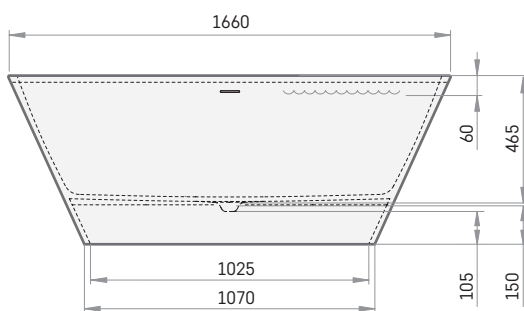

# Deco Wall

1660 x 810 x 630 mm

Material: SILKSTONE

☐ = 240 l

LV: \*pieļaujams garuma un platuma robežnovirzes līdz 1 m +/-5 mm, virs 1 m +5/-10 mm  
ENG: \*the tolerated error of dimensions for 1 m is +/-5 mm, above 1 m +5/-10 mm  
RUS: \*допустимые изменения границ длины и ширины до 1 м +/-5 мм, более 1 м +5/-10 мм