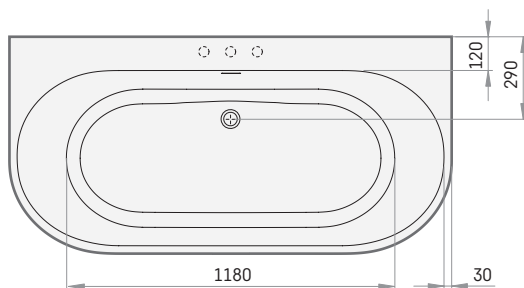

# Deco Wall

1660 x 810 x 630 mm

Material: SILKSTONE

☐ = 240 l

LV: \*pieļaujams garuma un platuma robežnovirzes līdz 1 m +/-5 mm, virs 1 m +5/-10 mm  
ENG: \*the tolerated error of dimensions for 1 m is +/-5 mm, above 1 m +5/-10 mm  
RUS: \*допустимые изменения границ длины и ширины до 1 м +/-5 мм, более 1 м +5/-10 мм