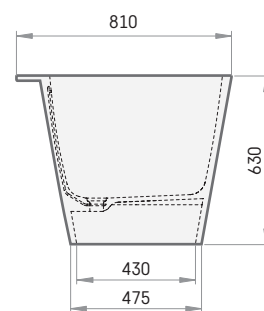

# Deco Wall

1660 x 810 x 630 mm

Material: SILKSTONE

☐ = 240 l

LV: \*pieļaujams garuma un platuma robežnovirzes līdz 1 m +/-5 mm, virs 1 m +5/-10 mm  
ENG: \*the tolerated error of dimensions for 1 m is +/-5 mm, above 1 m +5/-10 mm  
RUS: \*допустимые изменения границ длины и ширины до 1 м +/-5 мм, более 1 м +5/-10 мм