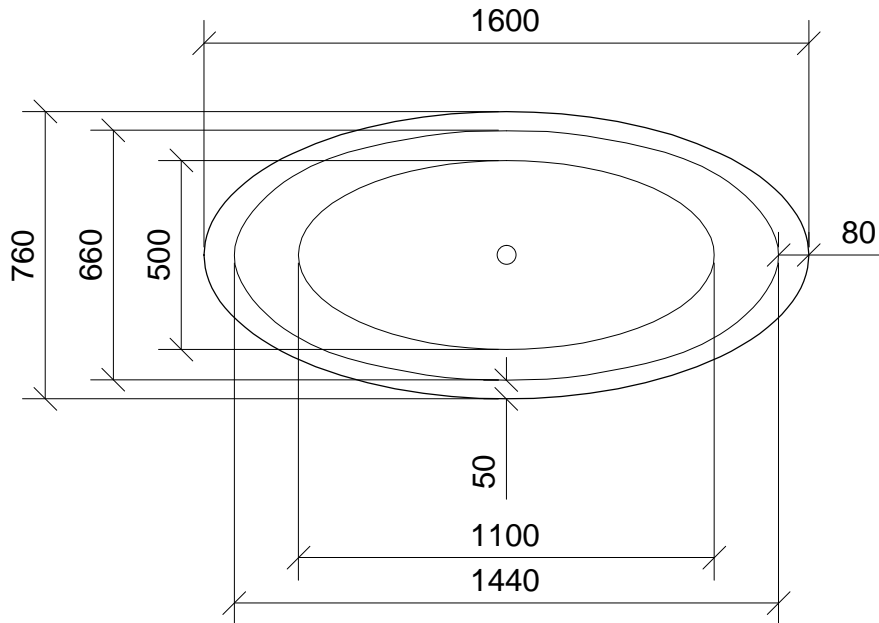

AKRILA VANNA  
ACRYLIC BATHTUB  
АКРИЛОВАЯ ВАННА

ARIETTA

maisītājkrāns no sienas vai no grīdas  
wall mounted mixer or floor mixer  
смеситель со стены или напольный

vannā iebūvējams maisītājkrāns  
deck mounted bath mixer  
смеситель на край ванны

[www.paa.lv](http://www.paa.lv)  
[www.paabaths.com](http://www.paabaths.com)

1600x760x600  
V: 212l  
m: 41kg

M 1:20

LV: pieļaujamās garuma un platuma robežnovirzes: līdz 1m +/-5mm, virs 1m -5/+10mm  
ENG: the tolerated error of dimensions for 1m is +/-5mm, above 1m -5/+10mm  
RUS: допустимые изменения границ длины и ширины до 1м +/-5мм, более 1м -5/+10мм