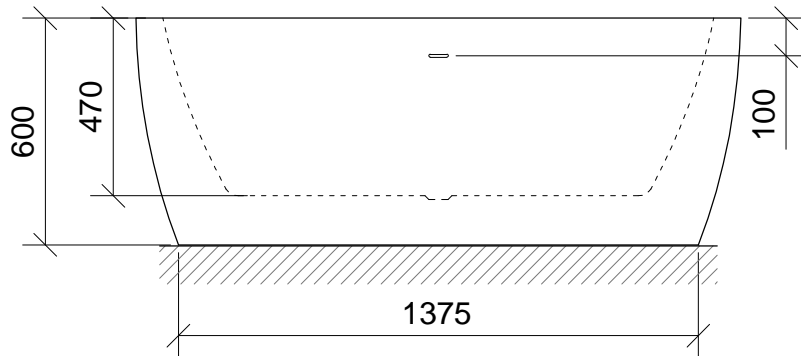

AKRILA VANNA  
ACRYLIC BATHTUB  
АКРИЛОВАЯ ВАННА

ARIETTA

maisītājkrāns no sienas vai no grīdas  
wall mounted mixer or floor mixer  
смеситель со стены или напольный

vannā iebūvējams maisītājkrāns  
deck mounted bath mixer  
смеситель на край ванны

[www.paa.lv](http://www.paa.lv)  
[www.paabaths.com](http://www.paabaths.com)

1600x760x600  
V: 212l  
m: 41kg

M 1:20

LV: pieļaujamās garuma un platuma robežnovirzes: līdz 1m +/-5mm, virs 1m -5/+10mm  
ENG: the tolerated error of dimensions for 1m is +/-5mm, above 1m -5/+10mm  
RUS: допустимые изменения границ длины и ширины до 1м +/-5мм, более 1м -5/+10мм