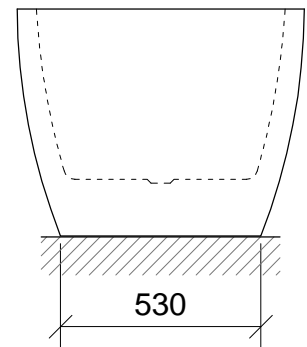

AKRILA VANNA  
ACRYLIC BATHTUB  
АКРИЛОВАЯ ВАННА

ARIETTA

maisītājkrāns no sienas vai no grīdas  
wall mounted mixer or floor mixer  
смеситель со стены или напольный

vannā iebūvējams maisītājkrāns  
deck mounted bath mixer  
смеситель на край ванны

[www.paa.lv](http://www.paa.lv)  
[www.paabaths.com](http://www.paabaths.com)

1600x760x600  
V: 212l  
m: 41kg

M 1:20

LV: pieļaujamās garuma un platuma robežnovirzes: līdz 1m +/-5mm, virs 1m -5/+10mm  
ENG: the tolerated error of dimensions for 1m is +/-5mm, above 1m -5/+10mm  
RUS: допустимые изменения границ длины и ширины до 1м +/-5мм, более 1м -5/+10мм