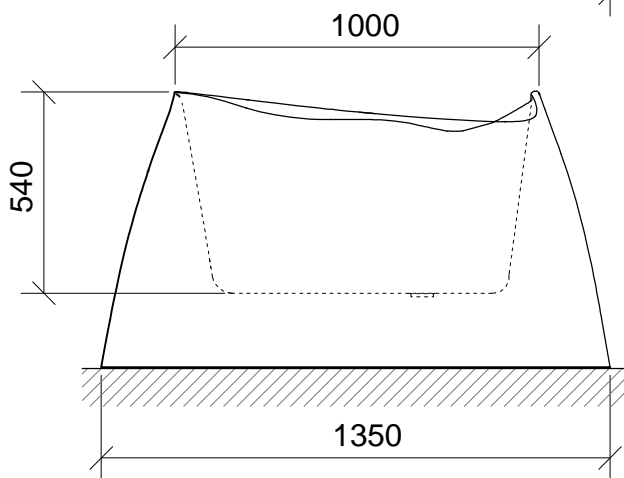

AKRILA VANNA
ACRYLIC BATHTUB
АКРИЛОВАЯ ВАННА

ORGANIC

maisītājkrāns no sienas vai no grīdas
wall mounted mixer or floor mixer
смеситель со стены или напольный

www.paa.lv
www.paabaths.com

2210x1350x730
V: 240l
m: 70kg

M 1:20

LV: pieļaujamās garuma un platuma robežnovirzes: līdz 1m +/-5mm, virs 1m -5/+10mm

ENG: the tolerated error of dimensions for 1m is +/-5mm, above 1m -5/+10mm

RUS: допустимые изменения границ длины и ширины до 1м +/-5мм, более 1м -5/+10мм

LV: PAA patur tiesības nebūtiski izmainīt produkcijas vizuālo izskatu un konstrukciju

ENG: PAA reserve the right to solely make minor changes to the product construction and appearance

RUS: PAA оставляет за собой право незначительно менять внешний вид и конструкцию изделий