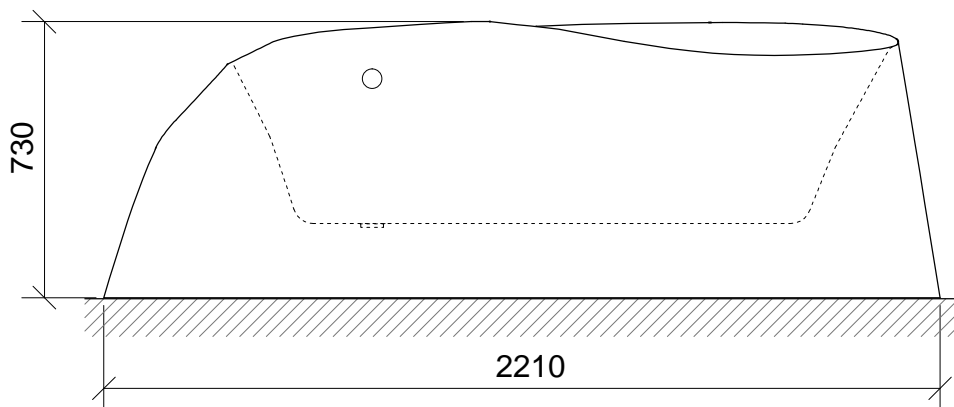

AKRILA VANNA
ACRYLIC BATHTUB
АКРИЛОВАЯ ВАННА

ORGANIC

maisītājkrāns no sienas vai no grīdas
wall mounted mixer or floor mixer
смеситель со стены или напольный

www.paa.lv
www.paabaths.com

2210x1350x730
V: 240l
m: 70kg

M 1:20

LV: pieļaujamās garuma un platuma robežnovirzes: līdz 1m +/-5mm, virs 1m -5/+10mm

ENG: the tolerated error of dimensions for 1m is +/-5mm, above 1m -5/+10mm

RUS: допустимые изменения границ длины и ширины до 1м +/-5мм, более 1м -5/+10мм

LV: PAA patur tiesības nebūtiski izmainīt produkcijas vizuālo izskatu un konstrukciju

ENG: PAA reserve the right to solely make minor changes to the product construction and appearance

RUS: PAA оставляет за собой право незначительно менять внешний вид и конструкцию изделий