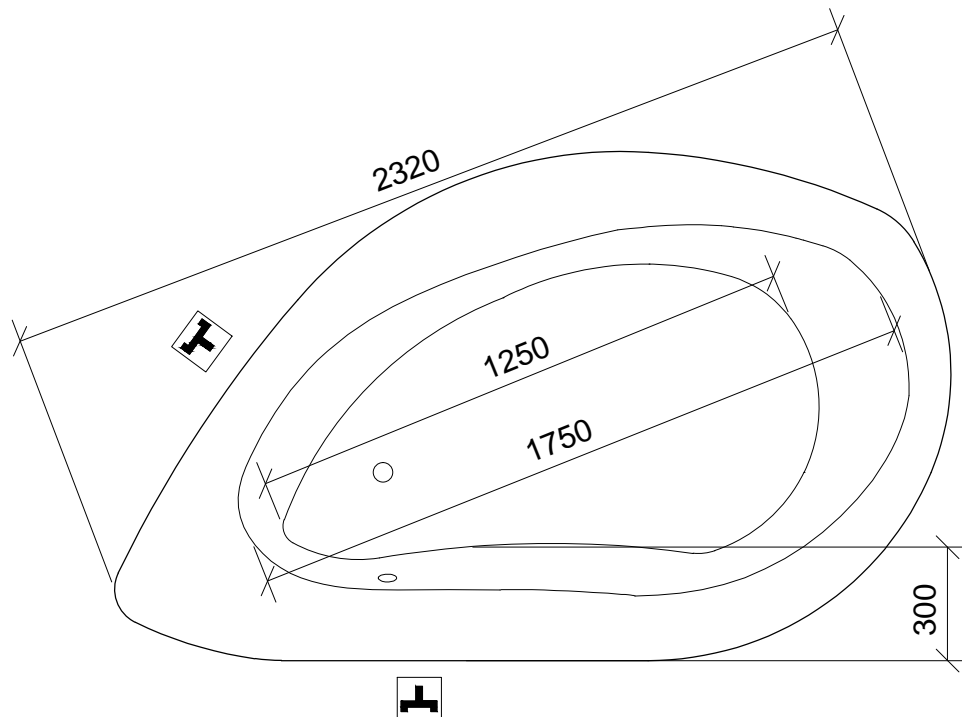

AKRILA VANNA  
ACRYLIC BATHTUB  
АКРИЛОВАЯ ВАННА

ORGANIC

maisītājkrāns no sienas vai no grīdas  
wall mounted mixer or floor mixer  
смеситель со стены или напольный

[www.paa.lv](http://www.paa.lv)  
[www.paabaths.com](http://www.paabaths.com)

2210x1350x730  
V: 240l  
m: 70kg

M 1:20

LV: pieļaujamās garuma un platuma robežnovirzes: līdz 1m +/-5mm, virs 1m -5/+10mm

ENG: the tolerated error of dimensions for 1m is +/-5mm, above 1m -5/+10mm

RUS: допустимые изменения границ длины и ширины до 1м +/-5мм, более 1м -5/+10мм