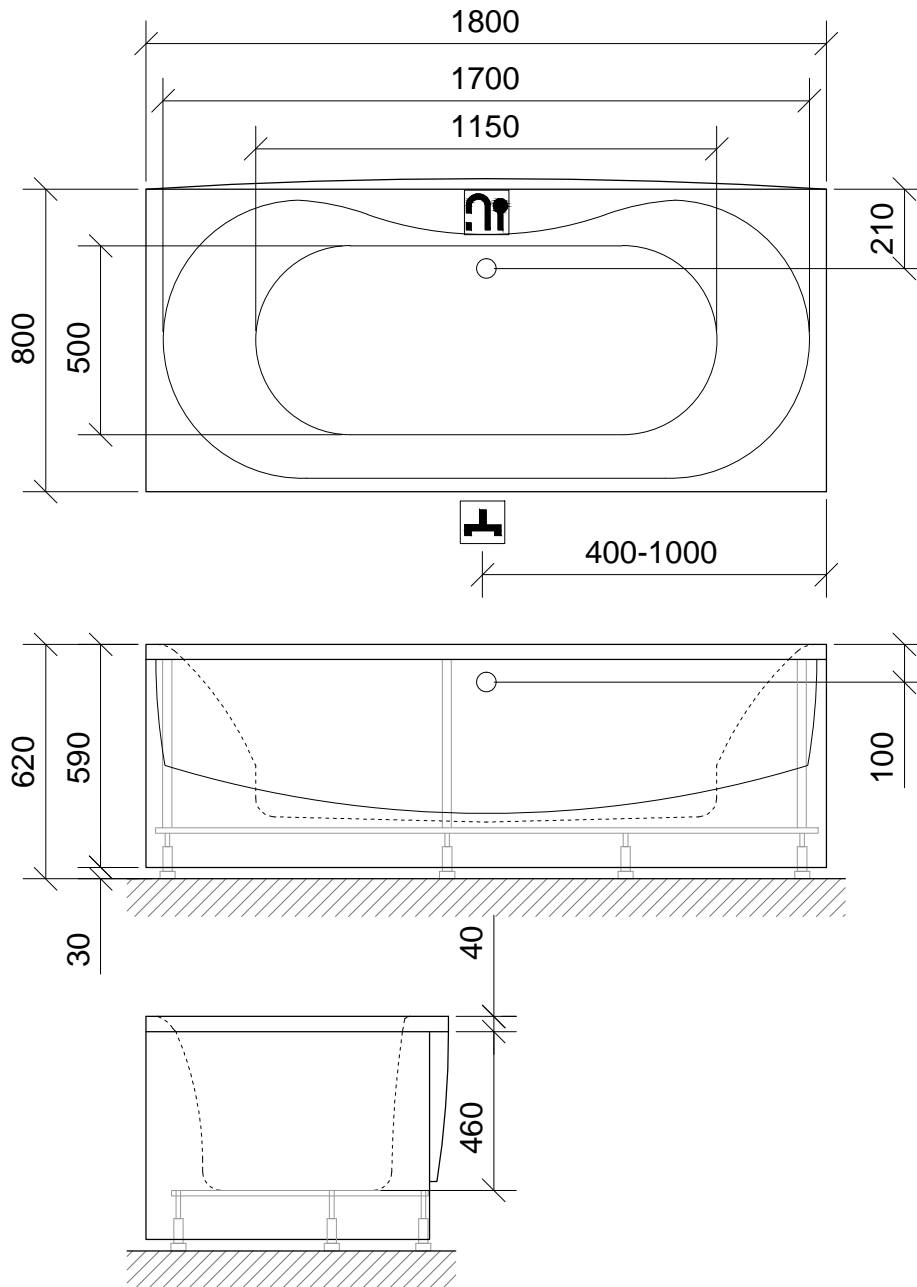

AKRILA VANNA
ACRYLIC BATHTUB
АКРИЛОВАЯ ВАННА

PRELUDE

maisītājkrāns no sienas vai no grīdas
wall mounted mixer or floor mixer
смеситель со стены или напольный

vannā iebūvējams maisītājkrāns
deck mounted bath mixer
смеситель на край ванны

www.paa.lv
www.paabaths.com

1800x800x620
V: 260l
m: 46kg

M 1:20

LV: pieļaujamās garuma un platuma robežnovirzes: līdz 1m +/-5mm, virs 1m -5/+10mm
ENG: the tolerated error of dimensions for 1m is +/-5mm, above 1m -5/+10mm
RUS: допустимые изменения границ длины и ширины до 1м +/-5мм, более 1м -5/+10мм