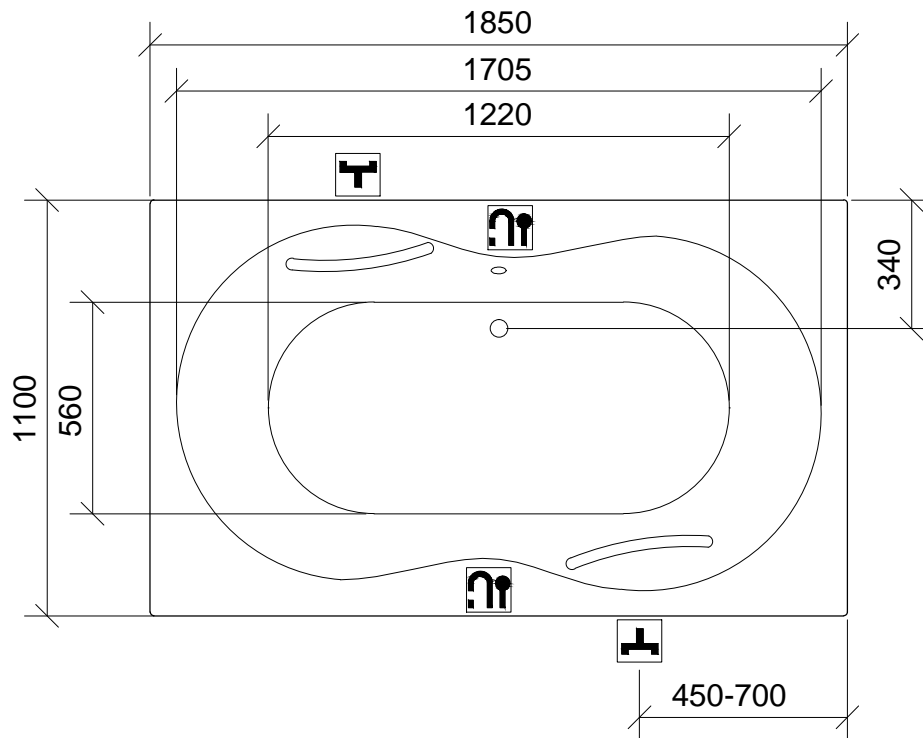

AKRILA VANNA
ACRYLIC BATHTUB
АКРИЛОВАЯ ВАННА

FANFARA

maisītājkrāns no sienas vai no grīdas
wall mounted mixer or floor mixer
смеситель со стены или напольный

vannā iebūvējams maisītājkrāns
deck mounted bath mixer
смеситель на край ванны

www.paa.lv
www.paabaths.com

1850x1100x630
V: 310l
m: 55kg

M 1:20

LV: pieļaujamās garuma un platuma robežnovirzes: līdz 1m +/-5mm, virs 1m -5/+10mm
ENG: the tolerated error of dimensions for 1m is +/-5mm, above 1m -5/+10mm
RUS: допустимые изменения границ длины и ширины до 1м +/-5мм, более 1м -5/+10мм