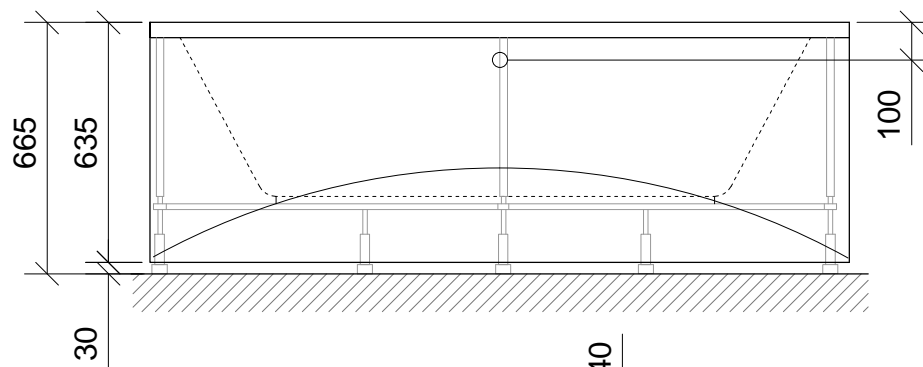

AKRILA VANNA
ACRYLIC BATHTUB
АКРИЛОВАЯ ВАННА

FANFARA

maisītājkrāns no sienas vai no grīdas
wall mounted mixer or floor mixer
смеситель со стены или напольный

vannā iebūvējams maisītājkrāns
deck mounted bath mixer
смеситель на край ванны

www.paa.lv
www.paabaths.com

1850x1100x630
V: 310l
m: 55kg

M 1:20

LV: pieļaujamās garuma un platuma robežnovirzes: līdz 1m +/-5mm, virs 1m -5/+10mm
ENG: the tolerated error of dimensions for 1m is +/-5mm, above 1m -5/+10mm
RUS: допустимые изменения границ длины и ширины до 1м +/-5мм, более 1м -5/+10мм