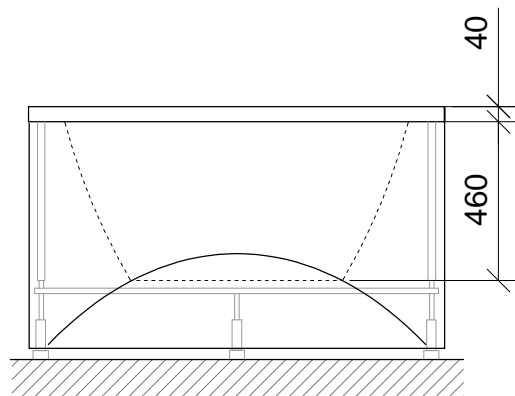

AKRILA VANNA
ACRYLIC BATHTUB
АКРИЛОВАЯ ВАННА

FANFARA

maisītājkrāns no sienas vai no grīdas
wall mounted mixer or floor mixer
смеситель со стены или напольный

vannā iebūvējams maisītājkrāns
deck mounted bath mixer
смеситель на край ванны

www.paa.lv
www.paabaths.com

1850x1100x630
V: 310l
m: 55kg

M 1:20

LV: pieļaujamās garuma un platuma robežnovirzes: līdz 1m +/-5mm, virs 1m -5/+10mm
ENG: the tolerated error of dimensions for 1m is +/-5mm, above 1m -5/+10mm
RUS: допустимые изменения границ длины и ширины до 1м +/-5мм, более 1м -5/+10мм