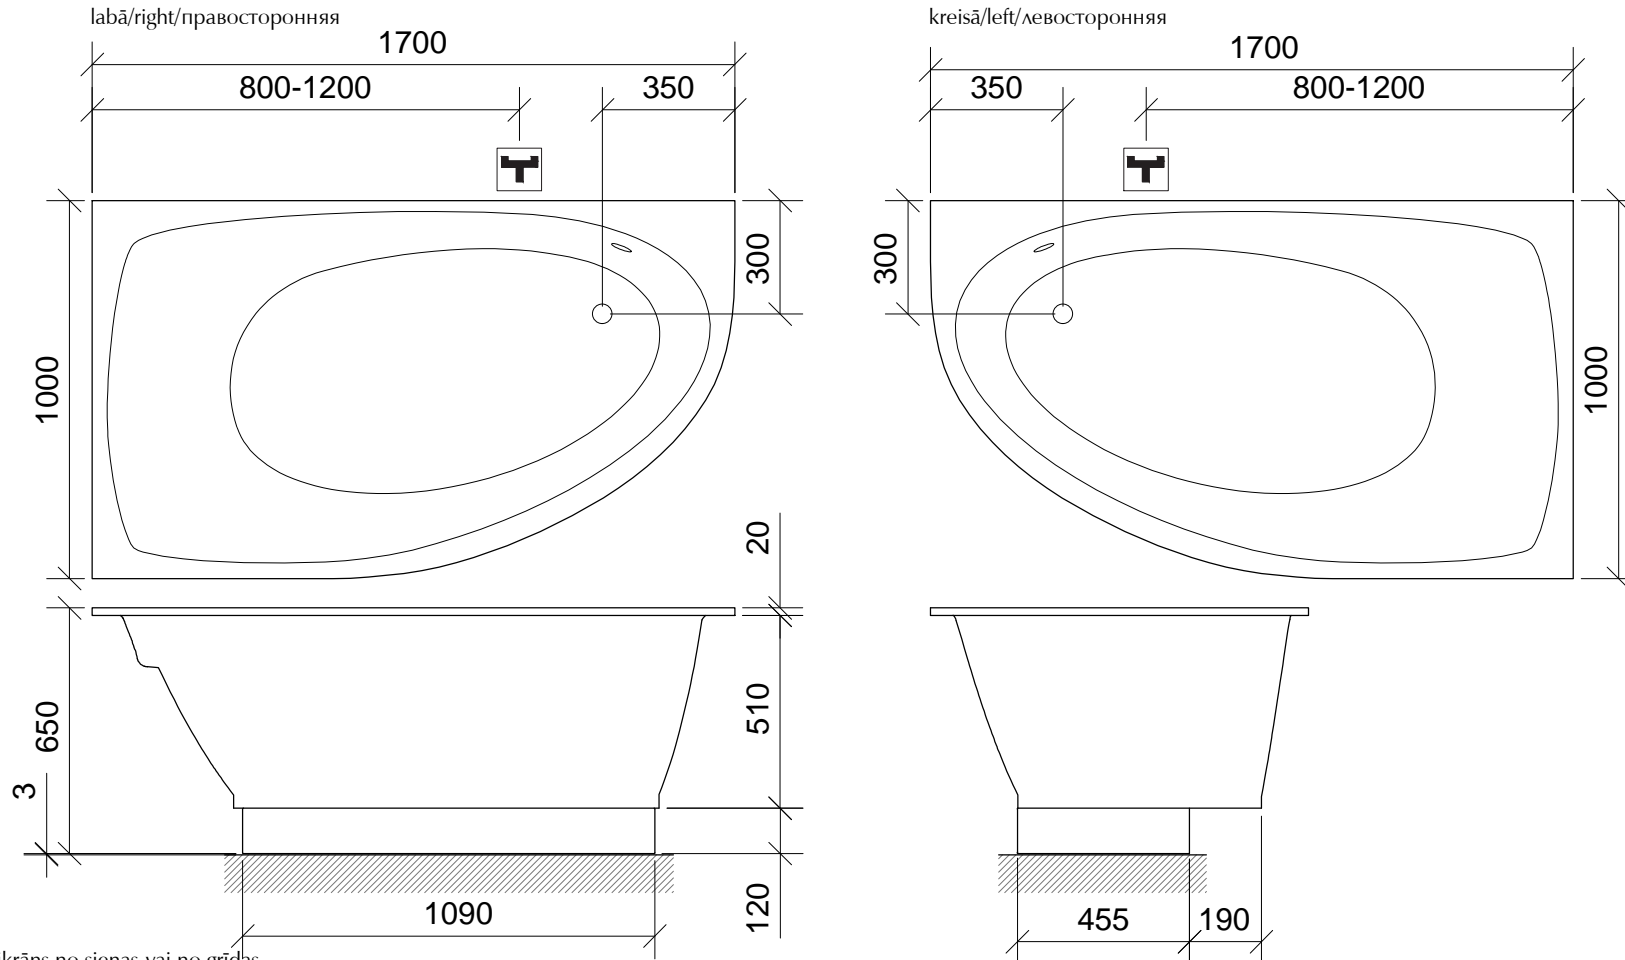

AKMENS MASAS VANNA
CAST STONE BATHTUB
ВАННА ИЗ ЛИТОГО КАМНЯ

TRE GRANDE

 maisītājkrāns no sienas vai no grīdas
wall mounted mixer or floor mixer
смеситель со стены или напольный

www.paa.lv
www.paabaths.com

1700x1000x650
V: 270l
m: 102kg

M 1:20

LV: pieļaujamās garuma un platuma robežnovirzes: līdz 1m +/-5mm, virs 1m -5/+10mm
ENG: the tolerated error of dimensions for 1m is +/-5mm, above 1m -5/+10mm
RUS: допустимые изменения границ длины и ширины до 1м +/-5мм, более 1м -5/+10мм