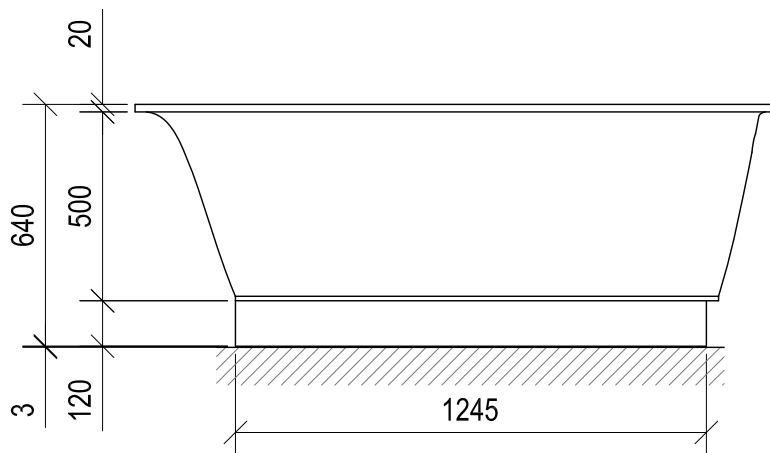

AKMENS MASAS VANNA
CAST STONE BATHTUB
ВАННА ИЗ ЛИТОГО КАМНЯ

UNO GRANDE

maisītājkrāns no sienas vai no grīdas
wall mounted mixer or floor mixer
смеситель со стены или напольный

www.paa.lv
www.paabaths.com

1700x750x640
V: 240l
m: 90kg

M 1:20

LV: pieļaujams garuma un platuma robežnovirzes: līdz 1m +/-5mm, virs 1m -5/+10mm
ENG: the tolerated error of dimensions for 1m is +/-5mm, above 1m -5/+10mm
RUS: допустимые изменения границ длины и ширины до 1м +/-5мм, более 1м -5/+10мм