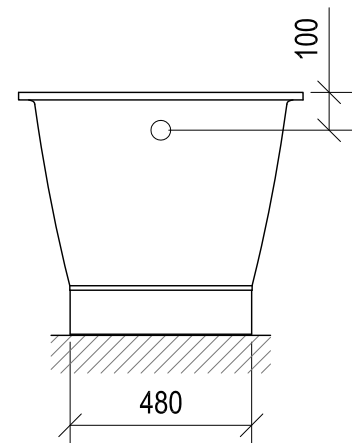

AKMENS MASAS VANNA
CAST STONE BATHTUB
ВАННА ИЗ ЛИТОГО КАМНЯ

UNO GRANDE

maisītājkrāns no sienas vai no grīdas
wall mounted mixer or floor mixer
смеситель со стены или напольный

www.paa.lv
www.paabaths.com

1700x750x640
V: 240l
m: 90kg

M 1:20

LV: pieļaujams garuma un platuma robežnovirzes: līdz 1m +/-5mm, virs 1m -5/+10mm
ENG: the tolerated error of dimensions for 1m is +/-5mm, above 1m -5/+10mm
RUS: допустимые изменения границ длины и ширины до 1м +/-5мм, более 1м -5/+10мм