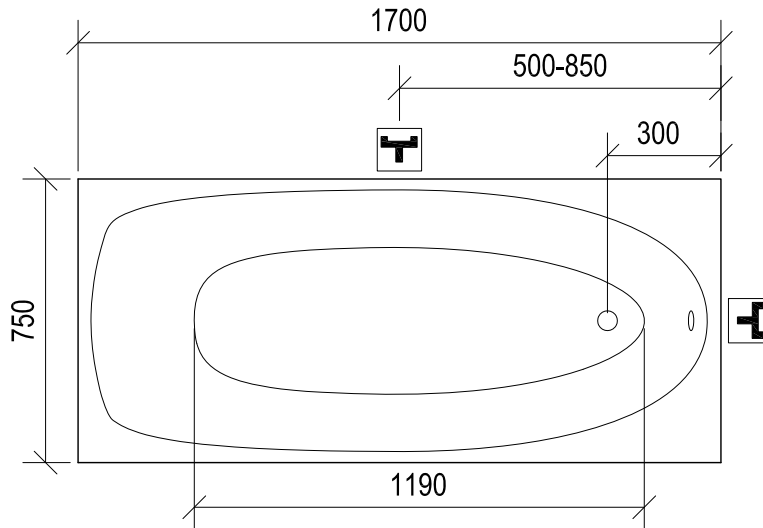

AKMENS MASAS VANNA
CAST STONE BATHTUB
ВАННА ИЗ ЛИТОГО КАМНЯ

UNO GRANDE

maisītājkrāns no sienas vai no grīdas
wall mounted mixer or floor mixer
смеситель со стены или напольный

www.paa.lv
www.paabaths.com

1700x750x640
V: 240l
m: 90kg

M 1:20

LV: pieļaujams garuma un platuma robežnovirzes: līdz 1m +/-5mm, virs 1m -5/+10mm
ENG: the tolerated error of dimensions for 1m is +/-5mm, above 1m -5/+10mm
RUS: допустимые изменения границ длины и ширины до 1м +/-5мм, более 1м -5/+10мм