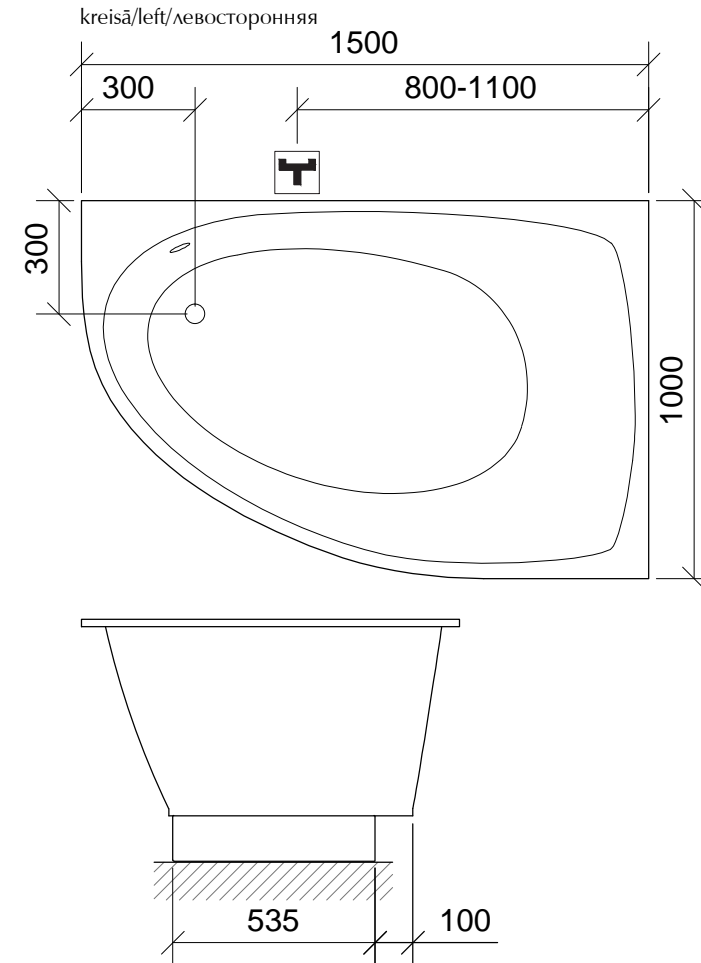

AKMENS MASAS VANNA
CAST STONE BATHTUB
ВАННА ИЗ ЛИТОГО КАМНЯ

TRE

maisītājkrāns no sienas vai no grīdas
wall mounted mixer or floor mixer
смеситель со стены или напольный

www.paa.lv
www.paabaths.com

1500x1000x640
V: 240l
m: 88kg

M 1:20

LV: pieļaujamās garuma un platuma robežnovirzes: līdz 1m +/-5mm, virs 1m -5/+10mm
ENG: the tolerated error of dimensions for 1m is +/-5mm, above 1m -5/+10mm
RUS: допустимые изменения границ длины и ширины до 1м +/-5мм, более 1м -5/+10мм