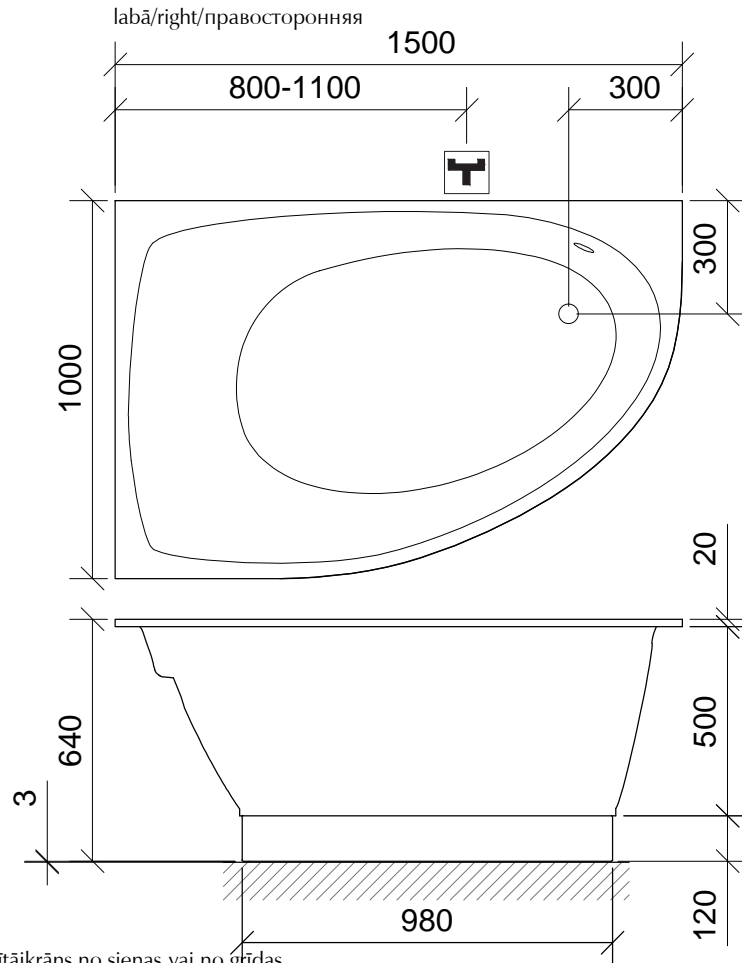

AKMENS MASAS VANNA
CAST STONE BATHTUB
ВАННА ИЗ ЛИТОГО КАМНЯ

TRE

maisītājkrāns no sienas vai no grīdas
wall mounted mixer or floor mixer
смеситель со стены или напольный

www.paa.lv
www.paabaths.com

1500x1000x640
V: 240l
m: 88kg

M 1:20

LV: pieļaujamās garuma un platuma robežnovirzes: līdz 1m +/-5mm, virs 1m -5/+10mm
ENG: the tolerated error of dimensions for 1m is +/-5mm, above 1m -5/+10mm
RUS: допустимые изменения границ длины и ширины до 1м +/-5мм, более 1м -5/+10мм