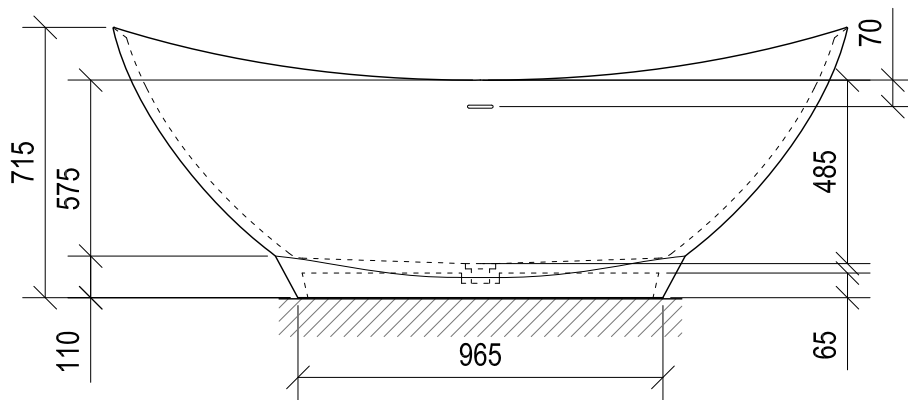

SILKSTONE VANNA
SILKSTONE BATHTUB
ВАННА ИЗ SILKSTONE МАТЕРИАЛА

FELICE SILK

maisītājkrāns no sienas vai no grīdas
wall mounted mixer or floor mixer
смеситель со стены или напольный

www.paa.lv
www.paabaths.com

1945x830x715
V: 280l
m: 128kg

M 1:20

LV: pieļaujamās garuma un platuma robežnovirzes: līdz 1m +/-5mm, virs 1m -5/+10mm
ENG: the tolerated error of dimensions for 1m is +/-5mm, above 1m -5/+10mm
RUS: допустимые изменения границ длины и ширины до 1м +/-5мм, более 1м -5/+10мм

LV: PAA patur tiesības nebūtiski izmainīt produkcijas vizuālo izskatu un konstrukciju
ENG: PAA reserve the right to solely make minor changes to the product construction and appearance
RUS: PAA оставляет за собой право незначительно менять внешний вид и конструкцию изделий