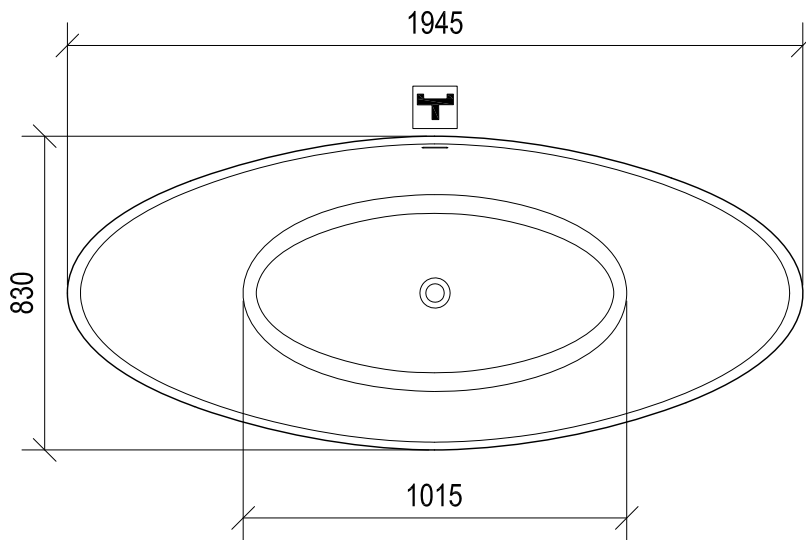

SILKSTONE VANNA
SILKSTONE BATHTUB
ВАННА ИЗ SILKSTONE МАТЕРИАЛА

FELICE SILK

maisītājkrāns no sienas vai no grīdas
wall mounted mixer or floor mixer
смеситель со стены или напольный

www.paa.lv
www.paabaths.com

1945x830x715
V: 280l
m: 128kg

M 1:20

LV: pieļaujamās garuma un platuma robežnovirzes: līdz 1m +/-5mm, virs 1m -5/+10mm
ENG: the tolerated error of dimensions for 1m is +/-5mm, above 1m -5/+10mm
RUS: допустимые изменения границ длины и ширины до 1м +/-5мм, более 1м -5/+10мм

LV: PAA patur tiesības nebūtiski izmainīt produkcijas vizuālo izskatu un konstrukciju
ENG: PAA reserve the right to solely make minor changes to the product construction and appearance
RUS: PAA оставляет за собой право незначительно менять внешний вид и конструкцию изделий