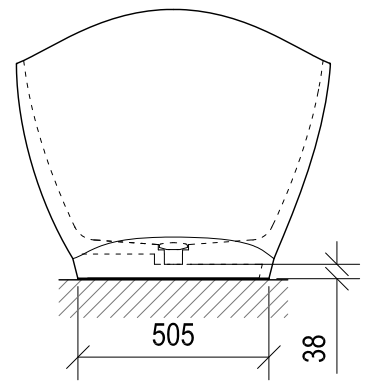

SILKSTONE VANNA
SILKSTONE BATHTUB
ВАННА ИЗ SILKSTONE МАТЕРИАЛА

FELICE SILK

maisītājkrāns no sienas vai no grīdas
wall mounted mixer or floor mixer
смеситель со стены или напольный

www.paa.lv
www.paabaths.com

1945x830x715
V: 280l
m: 128kg

M 1:20

LV: pieļaujamās garuma un platuma robežnovirzes: līdz 1m +/-5mm, virs 1m -5/+10mm
ENG: the tolerated error of dimensions for 1m is +/-5mm, above 1m -5/+10mm
RUS: допустимые изменения границ длины и ширины до 1м +/-5мм, более 1м -5/+10мм

LV: PAA patur tiesības nebūtiski izmainīt produkcijas vizuālo izskatu un konstrukciju
ENG: PAA reserve the right to solely make minor changes to the product construction and appearance
RUS: PAA оставляет за собой право незначительно менять внешний вид и конструкцию изделий