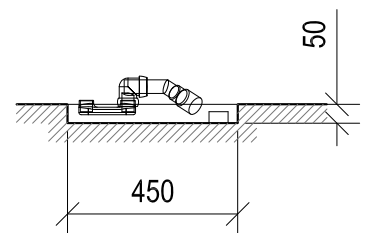

SILKSTONE VANNA
SILKSTONE BATHTUB
ВАННА ИЗ SILKSTONE МАТЕРИАЛА

FELICE SILK

maisītājkrāns no sienas vai no grīdas
wall mounted mixer or floor mixer
смеситель со стены или напольный

www.paa.lv
www.paabaths.com

1945x830x715
V: 280l
m: 128kg

M 1:20

LV: pieļaujamās garuma un platuma robežnovirzes: līdz 1m +/-5mm, virs 1m -5/+10mm
ENG: the tolerated error of dimensions for 1m is +/-5mm, above 1m -5/+10mm
RUS: допустимые изменения границ длины и ширины до 1м +/-5мм, более 1м -5/+10мм

LV: PAA patur tiesības nebūtiski izmainīt produkcijas vizuālo izskatu un konstrukciju
ENG: PAA reserve the right to solely make minor changes to the product construction and appearance
RUS: PAA оставляет за собой право незначительно менять внешний вид и конструкцию изделий