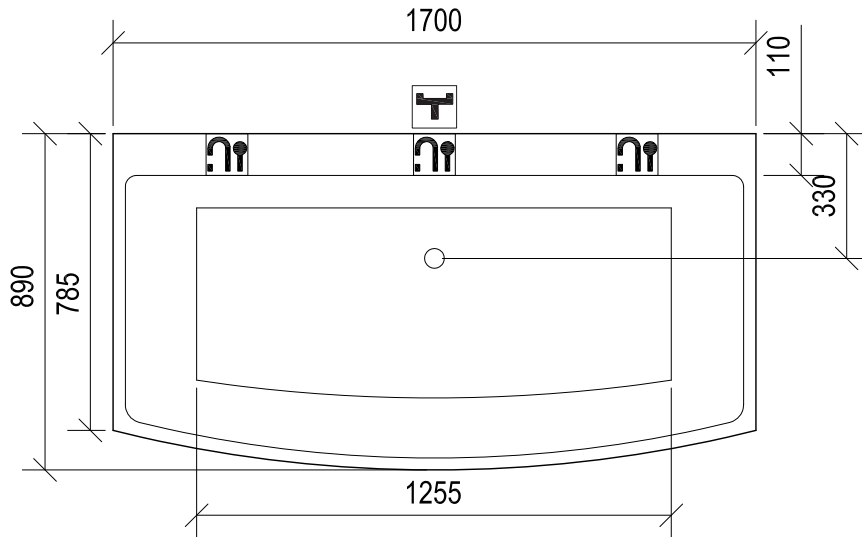

AKMENS MASAS VANNA
CAST STONE BATHTUB
ВАННА ИЗ ЛИТОГО КАМНЯ

STEP

maisītājkrāns no sienas vai no grīdas
wall mounted mixer or floor mixer
смеситель со стены или напольный

vannā iebūvējams maisītājkrāns
deck mounted bath mixer
смеситель на край ванны

www.paa.lv
www.paabaths.com

1700x890x650
V: 375l
m: 133kg

M 1:20

LV: pieļaujamās garuma un platuma robežnovirzes: līdz 1m +/-5mm, virs 1m -5/+10mm
ENG: the tolerated error of dimensions for 1m is +/-5mm, above 1m -5/+10mm
RUS: допустимые изменения границ длины и ширины до 1м +/-5мм, более 1м -5/+10мм