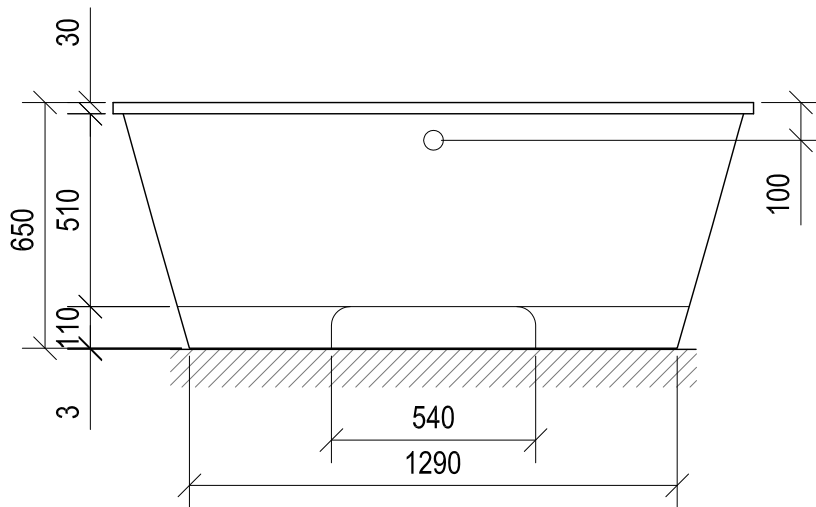

AKMENS MASAS VANNA
CAST STONE BATHTUB
ВАННА ИЗ ЛИТОГО КАМНЯ

STEP

maisītājkrāns no sienas vai no grīdas
wall mounted mixer or floor mixer
смеситель со стены или напольный

vannā iebūvējams maisītājkrāns
deck mounted bath mixer
смеситель на край ванны

www.paa.lv
www.paabaths.com

1700x890x650
V: 375l
m: 133kg

M 1:20

LV: pieļaujamās garuma un platuma robežnovirzes: līdz 1m +/-5mm, virs 1m -5/+10mm
ENG: the tolerated error of dimensions for 1m is +/-5mm, above 1m -5/+10mm
RUS: допустимые изменения границ длины и ширины до 1м +/-5мм, более 1м -5/+10мм