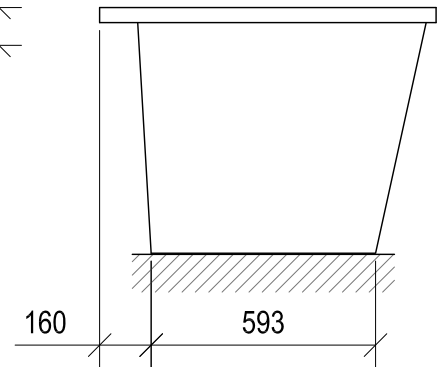

AKMENS MASAS VANNA
CAST STONE BATHTUB
ВАННА ИЗ ЛИТОГО КАМНЯ

STEP

maisītājkrāns no sienas vai no grīdas
wall mounted mixer or floor mixer
смеситель со стены или напольный

vannā iebūvējams maisītājkrāns
deck mounted bath mixer
смеситель на край ванны

www.paa.lv
www.paabaths.com

1700x890x650
V: 375l
m: 133kg

M 1:20

LV: pieļaujamās garuma un platuma robežnovirzes: līdz 1m +/-5mm, virs 1m -5/+10mm
ENG: the tolerated error of dimensions for 1m is +/-5mm, above 1m -5/+10mm
RUS: допустимые изменения границ длины и ширины до 1м +/-5мм, более 1м -5/+10мм