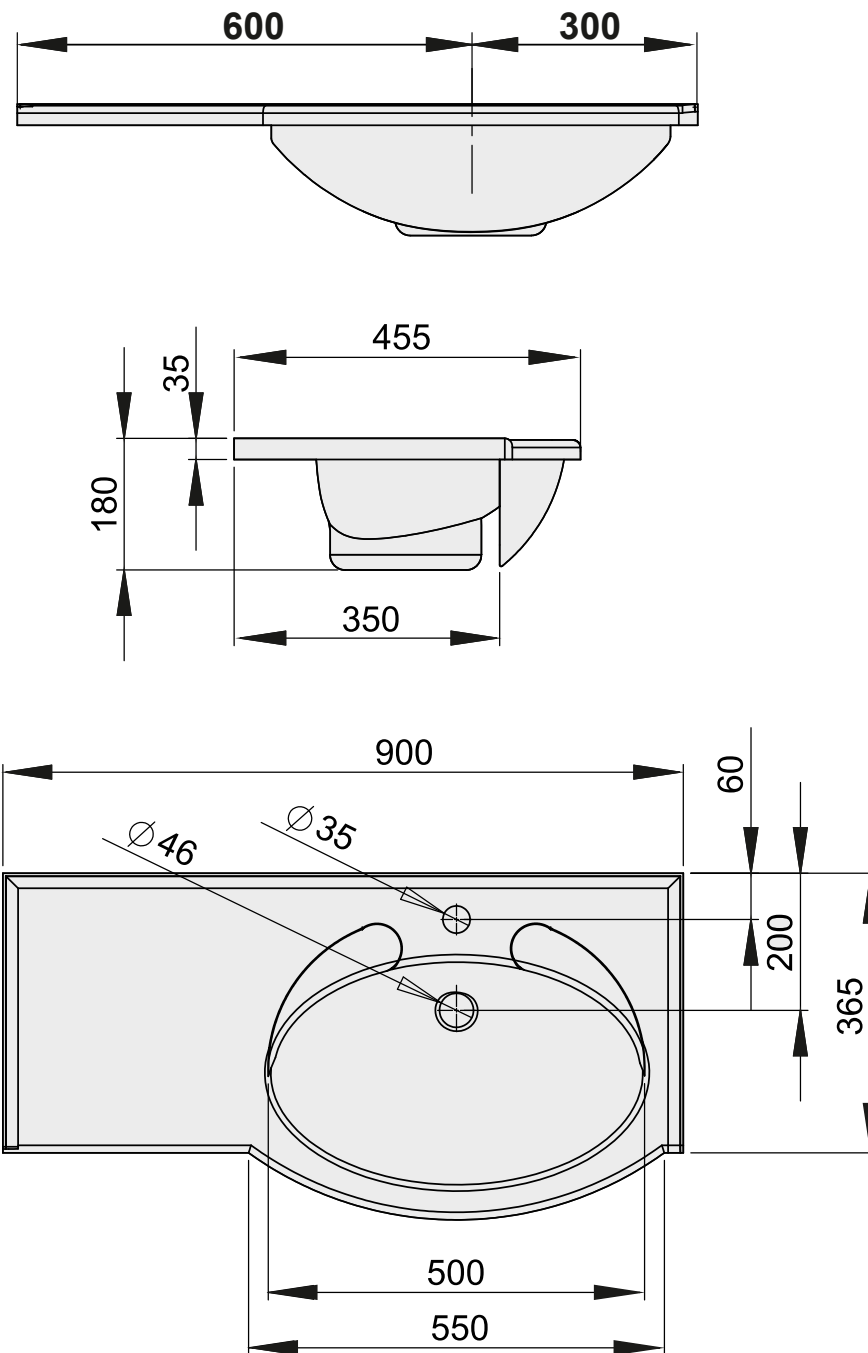

PAA

- Pieļaujamās garuma un platuma robežnovirzes līdz 1m ± 5 mm, virs 1m -5mm/ +10mm.
- PAA var nedaudz mainīt izskatu un ražojuma konstrukciju, neprecizējot to rokasgrāmatā.
- Допустимое предельное отклонение длины и ширины до 1метра: ± 5 мм, свыше 1метра: -5мм/ +10мм.
- PAA вправе незначительно изменить внешний вид и конструкцию продукта, не указывая это в инструкции.
- Allowable deviation limit of product's length and width up to 1 meter: ± 5 mm; over 1 meter: -5mm /+10 mm.
- PAA reserves the right to discontinue or change models, colours and design specifications without prior notice and without incurring of any obligations.

DELTA 900/L